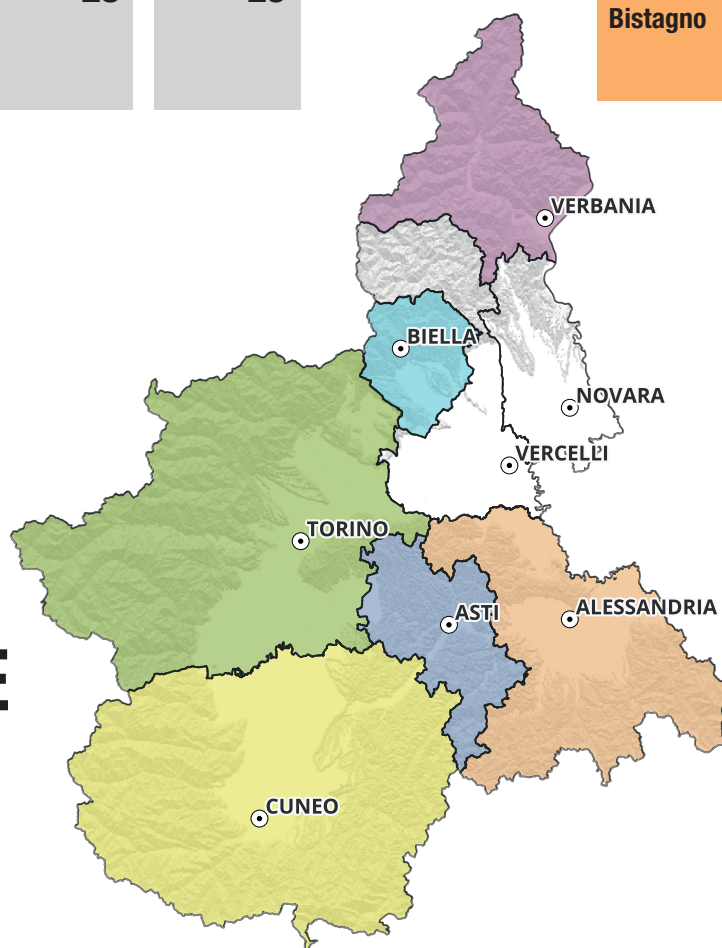

MINISTERO DELL'AGRICOLTURA
DELLA SOVRANITÀ ALIMENTARE
E DELLE FORESTE

FEASR Fondo europeo agricolo per lo sviluppo rurale:
l'Europa investe nelle zone rurali
PSR 2014-2022, Op. 1.2.1. - "Attività dimostrative
e informative in campo forestale"

CONSULTA IL CALENDARIO CON LE TAPPE DEL PUNTO INFORMATIVO FORESTALE MOBILE

LUN	MAR	MER	GIO	VEN	SAB	DOM
						1
2	3	4	5	6	7	8
9	10	11	12	13	14	15
16 Dronero	17 Busca	18 Caraglio	19 Casteldelfino	20 Sampeyre	21	22
23 Ornavasso	24 S. Maurizio d'Opaglio	25 Massino Visconti	26 Druogno	27 Piedimulera	28	29
30 Casalborgone						

LUN	MAR	MER	GIO	VEN	SAB	DOM
	1 Brusasco	2 Castelnuovo Don Bosco	3 Villafranca d'Asti	4 Coconato	5 Odalengo Piccolo	6 Montiglio Monferrato
7 Monforte d'Alba	8 Dogliani	9 Grinzane Cavour	10 Cherasco	11 Montà	12	13 Bergamasco
14 Calamandrana	15 Canelli	16 Masio	17 Mongardino	18 Costigliole d'Asti	19 Mombercelli	20 Moncalvo
21 Vignale Monferrato	22 Castagnole Monferrato	23 Refrancore	24 Mombaruzzo	25 Rivalta Bormida	26	27 Trisobbio
28 Bistagno	29 Cortemilia	30 Murazzano	31 Niella Tanaro			